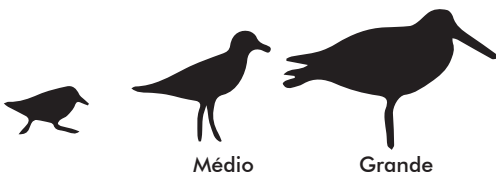

MINI-GUIA DE IDENTIFICAÇÃO

DE AVES LIMÍCOLAS • AVES MIGRATÓRIAS DO NORDESTE

AVES LIMÍCOLAS PEQUENAS

Batuíra-bicuda	<i>Charadrius wilsonia</i>
Maçarico-branco	<i>Calidris alba</i>
Maçarico-de-sobre-branco	<i>Calidris fuscicollis</i>
Batuíra-de-bando	<i>Charadrius semipalmatus</i>
Maçarico-pintado	<i>Actitis macularius</i>
Maçarico-rasteirinho	<i>Calidris pusilla</i>
Maçariquinho	<i>Calidris minutilla</i>

AVES LIMÍCOLAS MÉDIAS

Maçarico-de-perna-amarela	<i>Tringa flavipes</i>
Bautuiruçu-de-axila-preta	<i>Pluvialis squatarola</i>
Maçarico-de-costas-brancas	<i>Limnodromus griseus</i>
Vira-pedras	<i>Arenaria interpres</i>
Maçarico-de-papo-vermelho	<i>Calidris canutus</i>
Maçarico-de-colete	<i>Calidris melanotos</i>
Maçarico-pernilongo	<i>Calidris himantopus</i>
Maçarico-solitário	<i>Tringa solitaria</i>

AVES LIMÍCOLAS GRANDES

Maçarico-do-bico-torto	<i>Numenius phaeopus</i>
Piru-Piru	<i>Haematopus palliatus</i>
Maçarico-de-asa-branca	<i>Tringa semipalmata</i>
Maçarico-grande-de-perna-amarela	<i>Tringa melanoleuca</i>
Pernilongo-de-costas-negras	<i>Himantopus mexicanus</i>

DICAS PARA MELHOR IDENTIFICAÇÃO DAS AVES LIMÍCOLAS

TAMANHO E FORMA

TAMANHO

FORMA

ESPECIFICAÇÕES

Cor do bico e das penas
Tamanho dos olhos
Comprimento das pernas
Comprimento do pescoço

FORMATO E COMPRIMENTO DO BICO